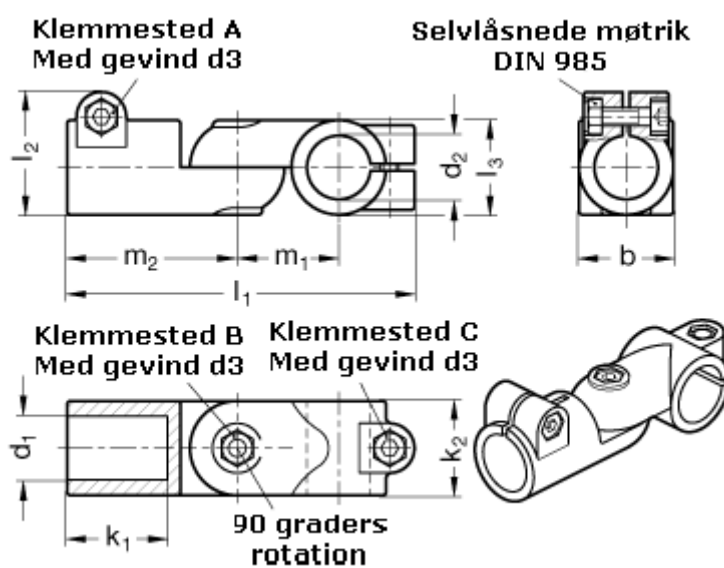

Varenummer: 20288B42B45T2BL

Beskrivelse: E+G Laskeforbindelse - GN 288-B42-B45-T-2-BL

Mål

b = 65

d1 = B42

d2 = B45

d3 = M10

k1 = 74.0

k2 = 65

l1 = 230

l2 = 77.5

m1 = 70

m2 = 115